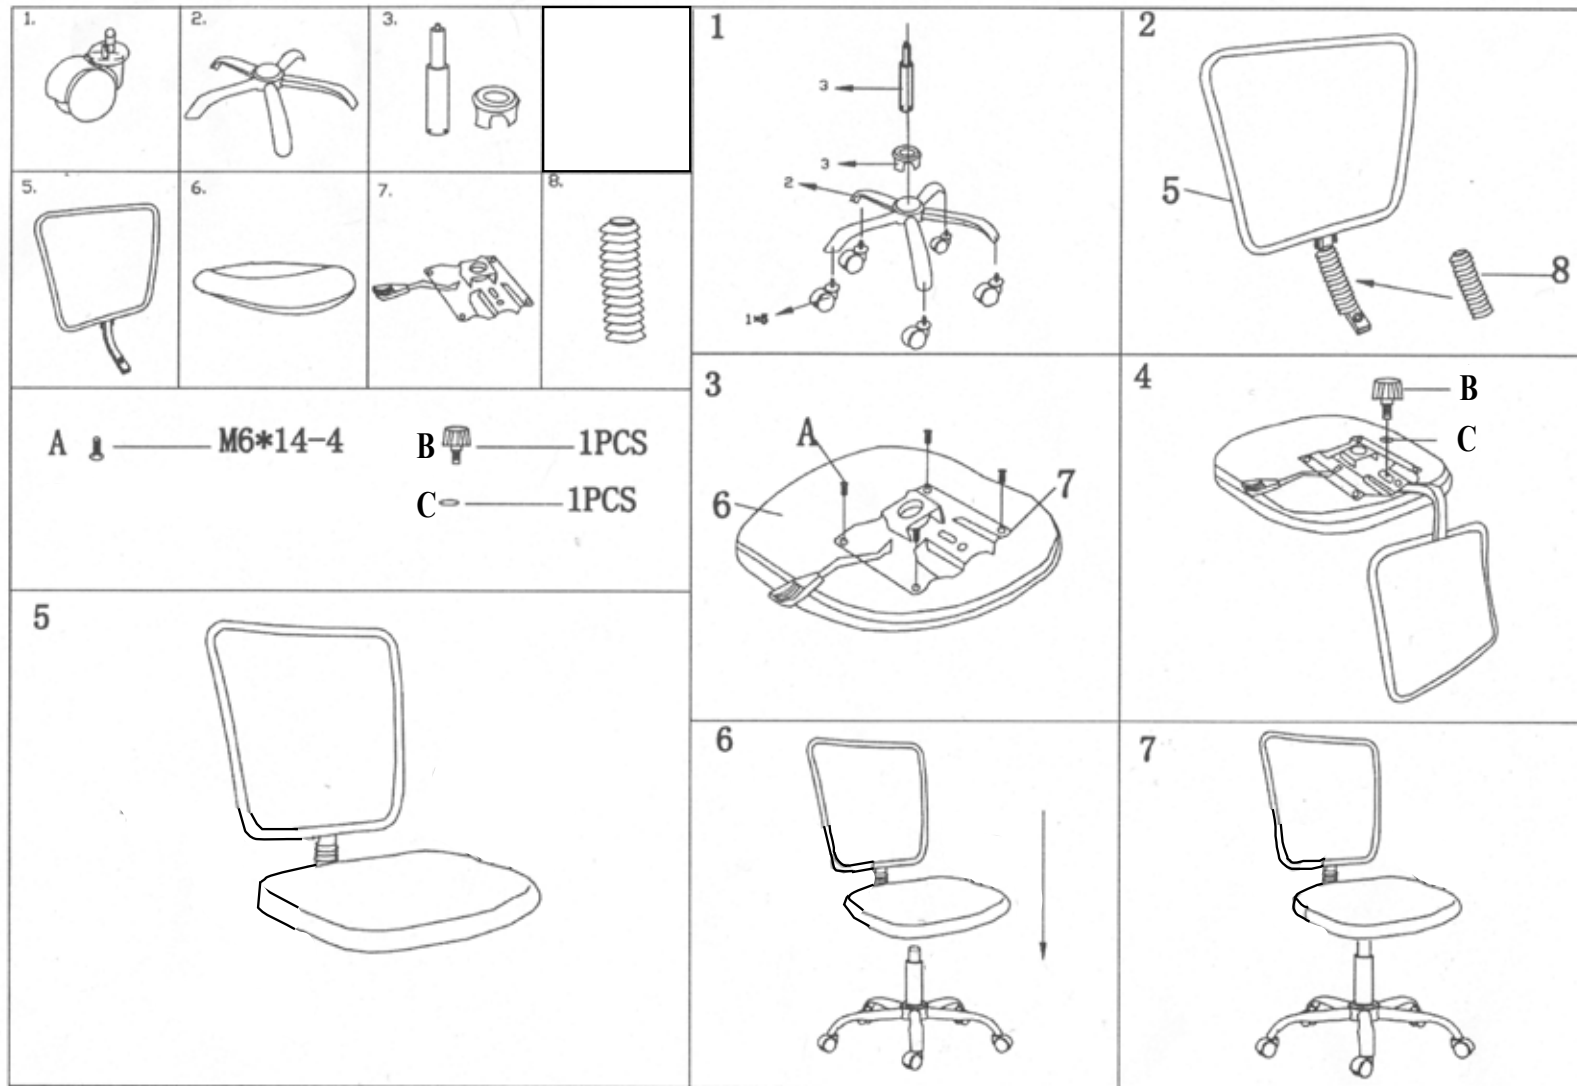

# Wilmer CR

SEAL SOLUCIONES LOGISTICAS SA DE CV  
 AV CONSTITUCION 2000 INT 115 PARQUE ROYAL  
 COLIMA, COLIMA CP 28017  
 RFC SSL 170718TW3

DISTRIBUIDO POR SILLAS ADS  
 Av. Vergel #337, Francisco Villa CP. 09720 Iztapalapa,  
 Ciudad de México  
 RFC. DOSA801219H4A  
 HECHO EN CHINA