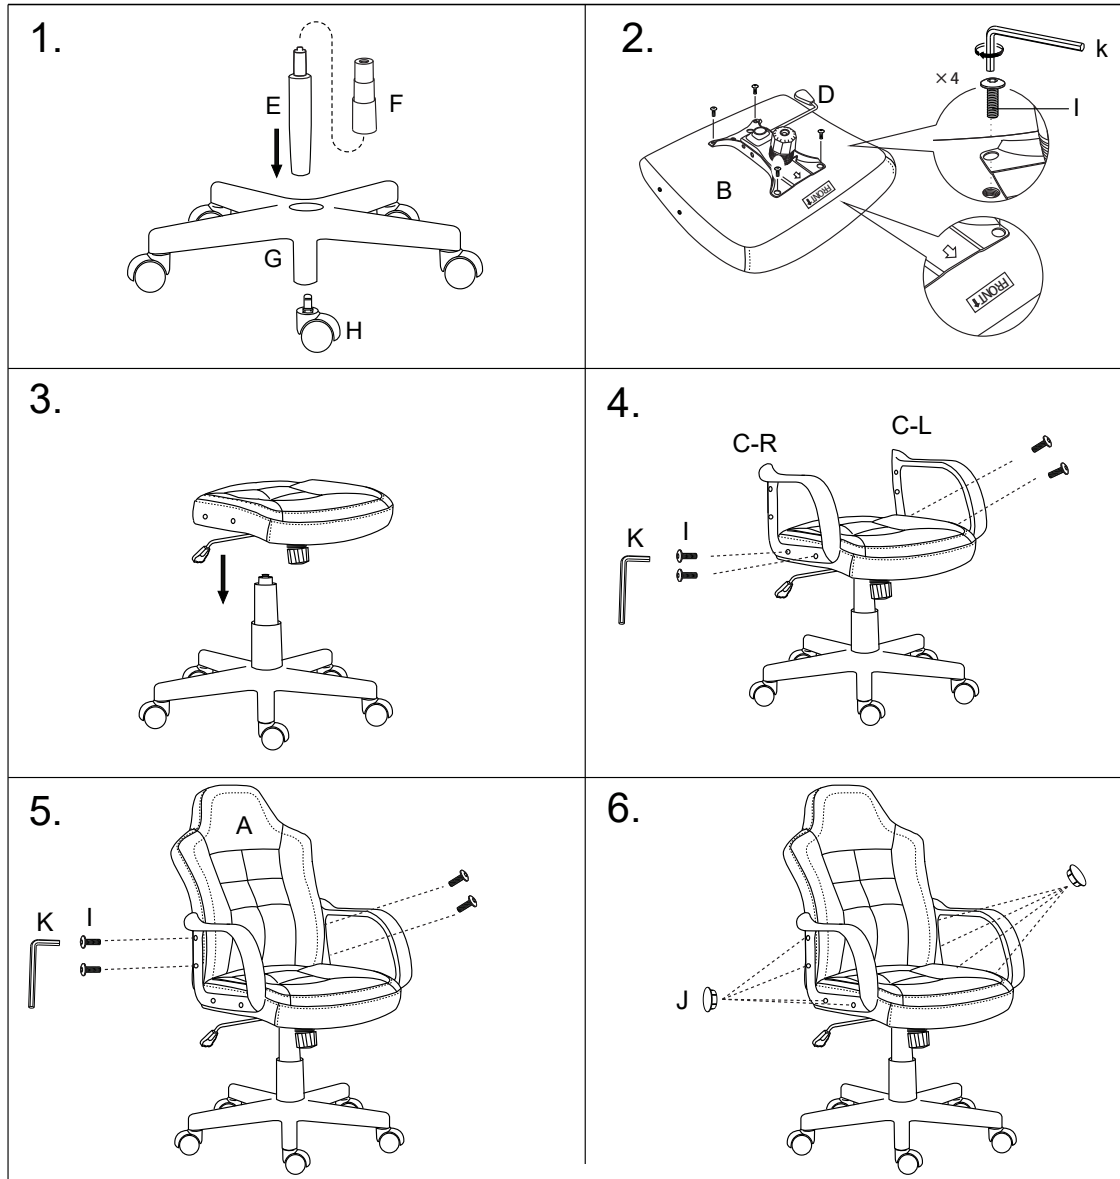

<b>Ax1</b> 	<b>Fx1</b> 
<b>Bx1</b> 	<b>Gx1</b> 
<b>Cx1</b> <b>R</b> <b>L</b> 	<b>Hx5</b> 
<b>Dx1</b> 	<b>Ix12</b> <b>M6*18mm</b> 
<b>Ex1</b> 	<b>Jx8</b> 
	<b>Kx1</b> 

SEAL SOLUCIONS LOGISTICAS SA DE CV  
 PASEOS DE LA AMISTAD 29 PASEOS DEL  
 BOSQUE CUAUTITLAN MEXICO ESTADO  
 DE MEXICO CP 54850 RFC SSL 170718TW3