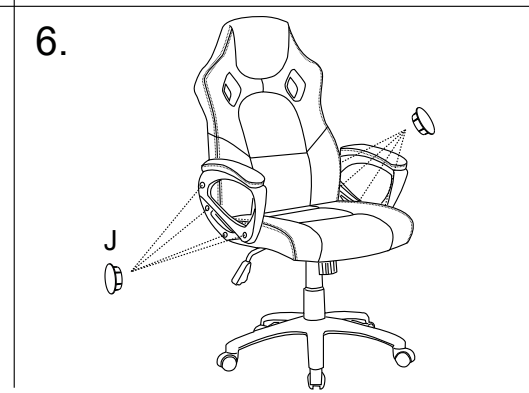

Ax1 	Fx1 
Bx1 	Gx1 
Cx1 R L 	Hx5 
Dx1 	Ix12  M6*20mm
Ex1 	Jx8 
	Kx1 

SEAL SOLUCIONS LOGISTICAS SA DE CV  
 PASEOS DE LA AMISTAD 29 PASEOS DEL  
 BOSQUE CUAUTITLAN MEXICO ESTADO  
 DE MEXICO CP 54850 RFC SSL 170718TW3