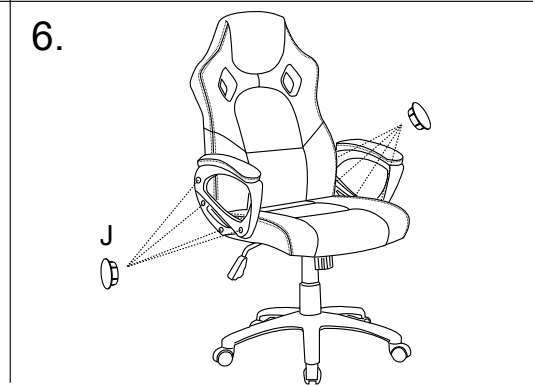

Ax1 	Fx1 
Bx1 	Gx1 
Cx1 R L 	Hx5 
Dx1 	Ix12  M6*20mm
Ex1 	Jx8 
	Kx1 

SEAL SOLUCIONS LOGISTICAS SA DE CV
 PASEOS DE LA AMISTAD 29 PASEOS DEL
 BOSQUE CUAUTITLAN MEXICO ESTADO
 DE MEXICO CP 54850 RFC SSL 170718TW3