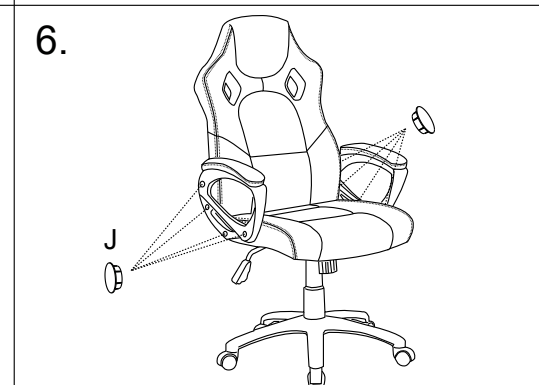

Ax1 	Fx1 
Bx1 	Gx1 
Cx1 R L 	Hx5 
Dx1 	Ix12  M6*20mm
Ex1 	Jx8 
	Kx1 

SEAL SOLUCIONS LOGISTICAS SA DE CV
 PASEOS DE LA AMISTAD 29 PASEOS DEL
 BOSQUE CUAUTILAN MEXICO ESTADO
 DE MEXICO CP 54850 RFC SSL 170718TW3