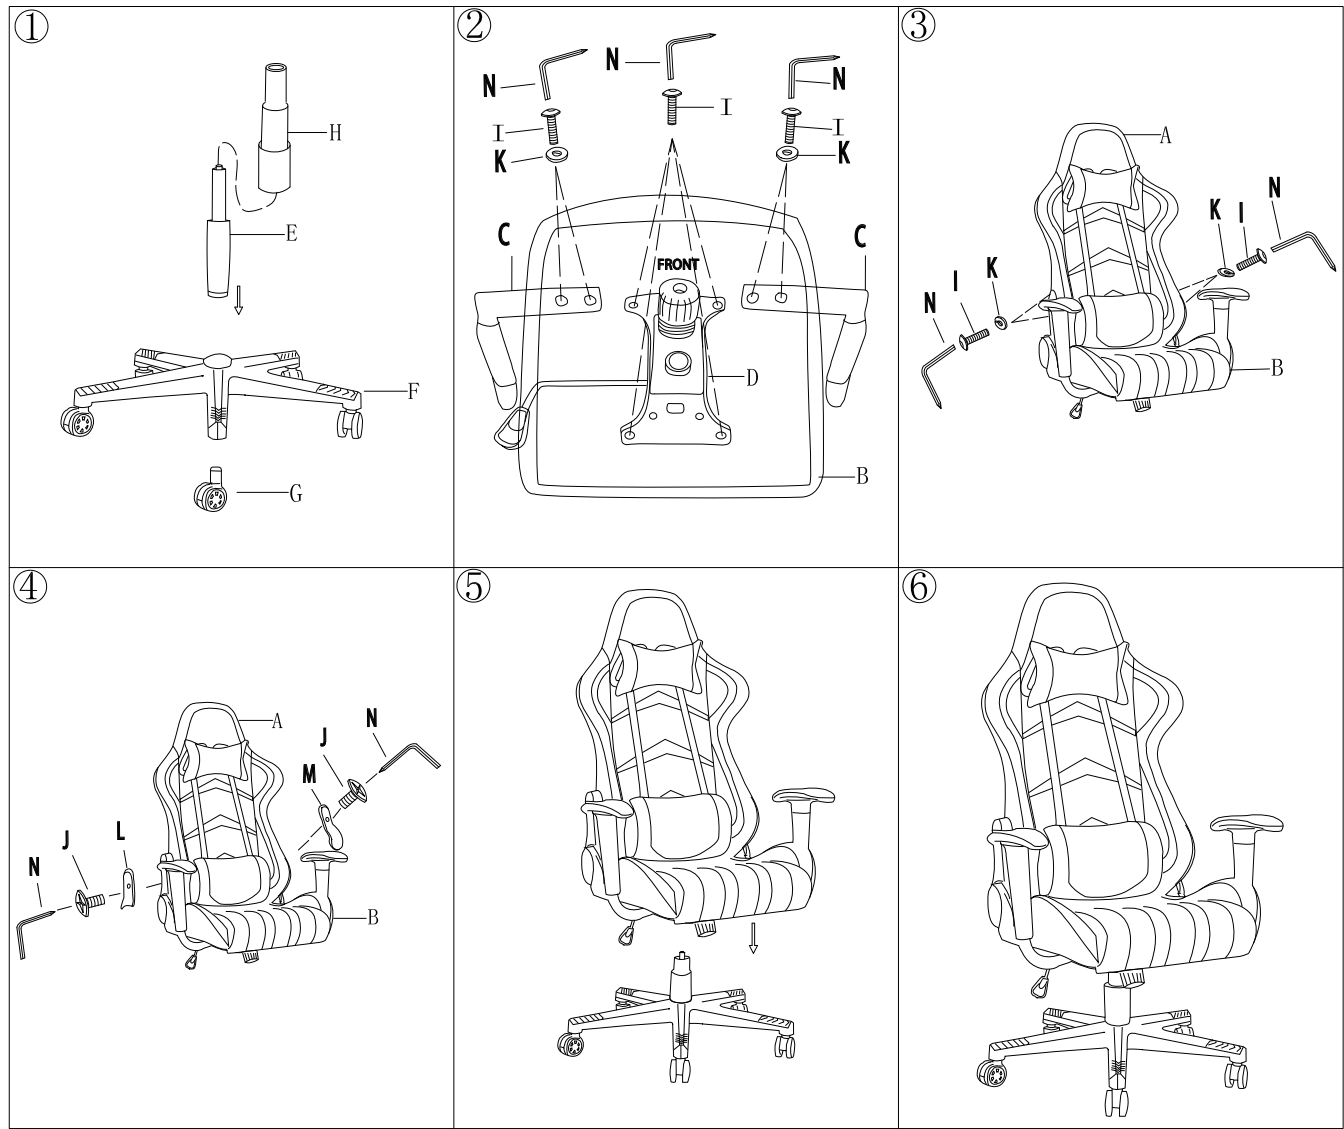

Ax1 	Hx1 
Bx1 	Ix12 M8x20 SCREW 
Cx1 (L) x1 (R) 	Jx2 M5x10 SCREW 
Dx1 	Kx8 
Ex1 	Lx1 
Fx1 	Mx1 
Gx5 	N M6x1 

SEAL SOLUCIONES LOGISTICAS SA DE CV
 AV CONSTITUCION 2000 INT 115 PARQUE ROYAL
 COLIMA, COLIMA CP 28017
 RFC SSL 170718TW3