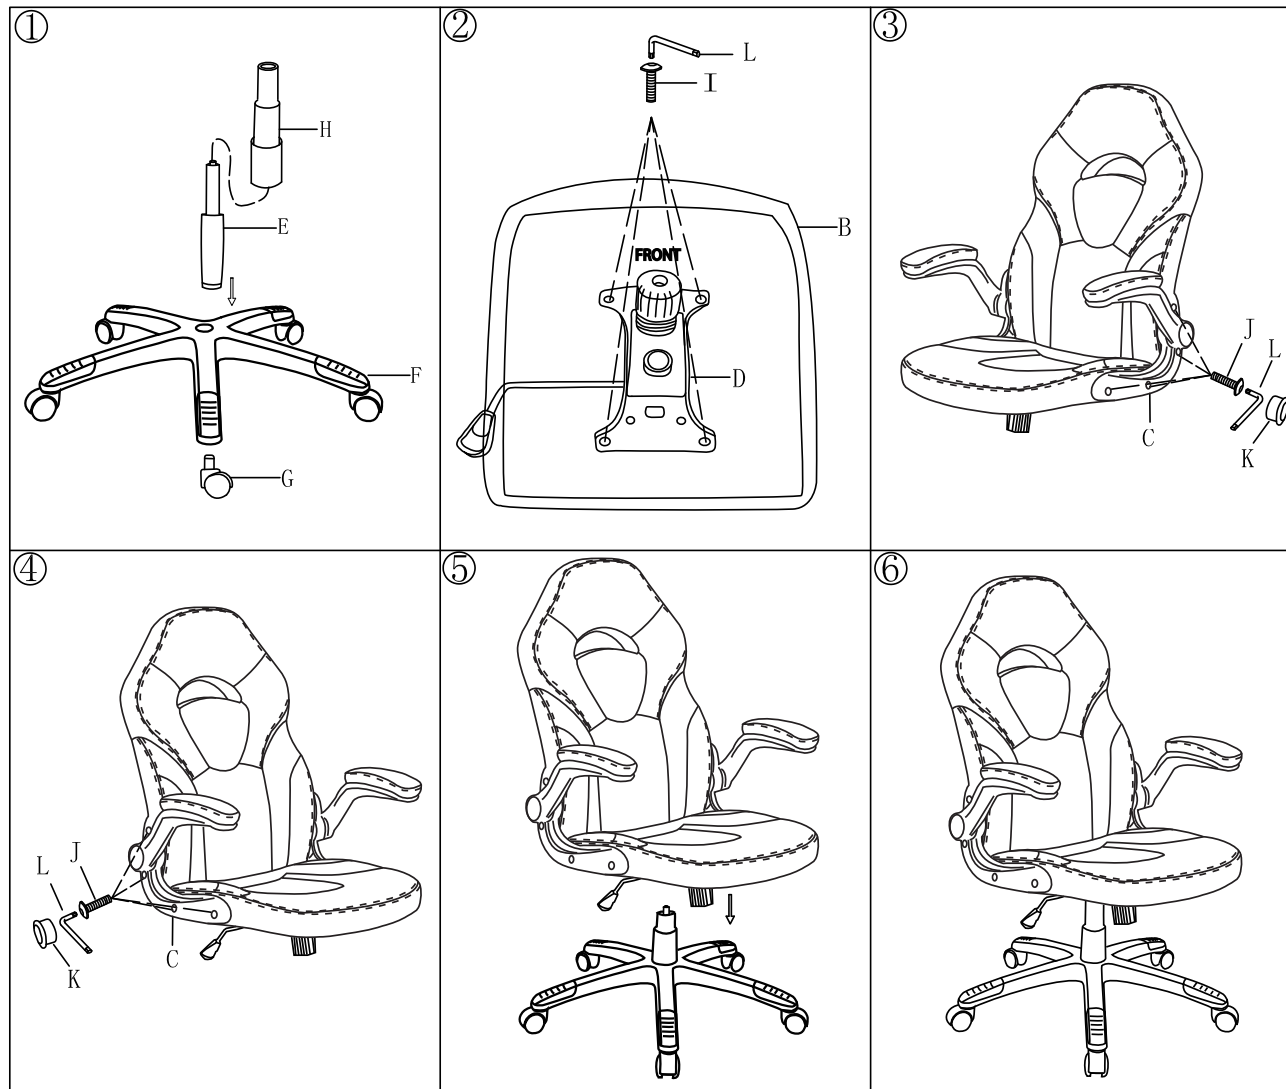

# Manual de Armado Sillón Gamer Brandon

Ax1 	Gx5 
Bx1 	Hx1 
Cx1 (L) x1 (R) 	Ix4  M6x20 SCREW
Dx1 	Jx8  M8x30 SCREW
Ex1 	Kx8 
Fx1 	L M6x1 

SEAL SOLUCIONES LOGISTICAS SA DE CV  
 AV CONSTITUCION 2000 INT 115 PARQUE ROYAL  
 COLIMA, COLIMA CP 28017  
 RFC SSL 170718TW3