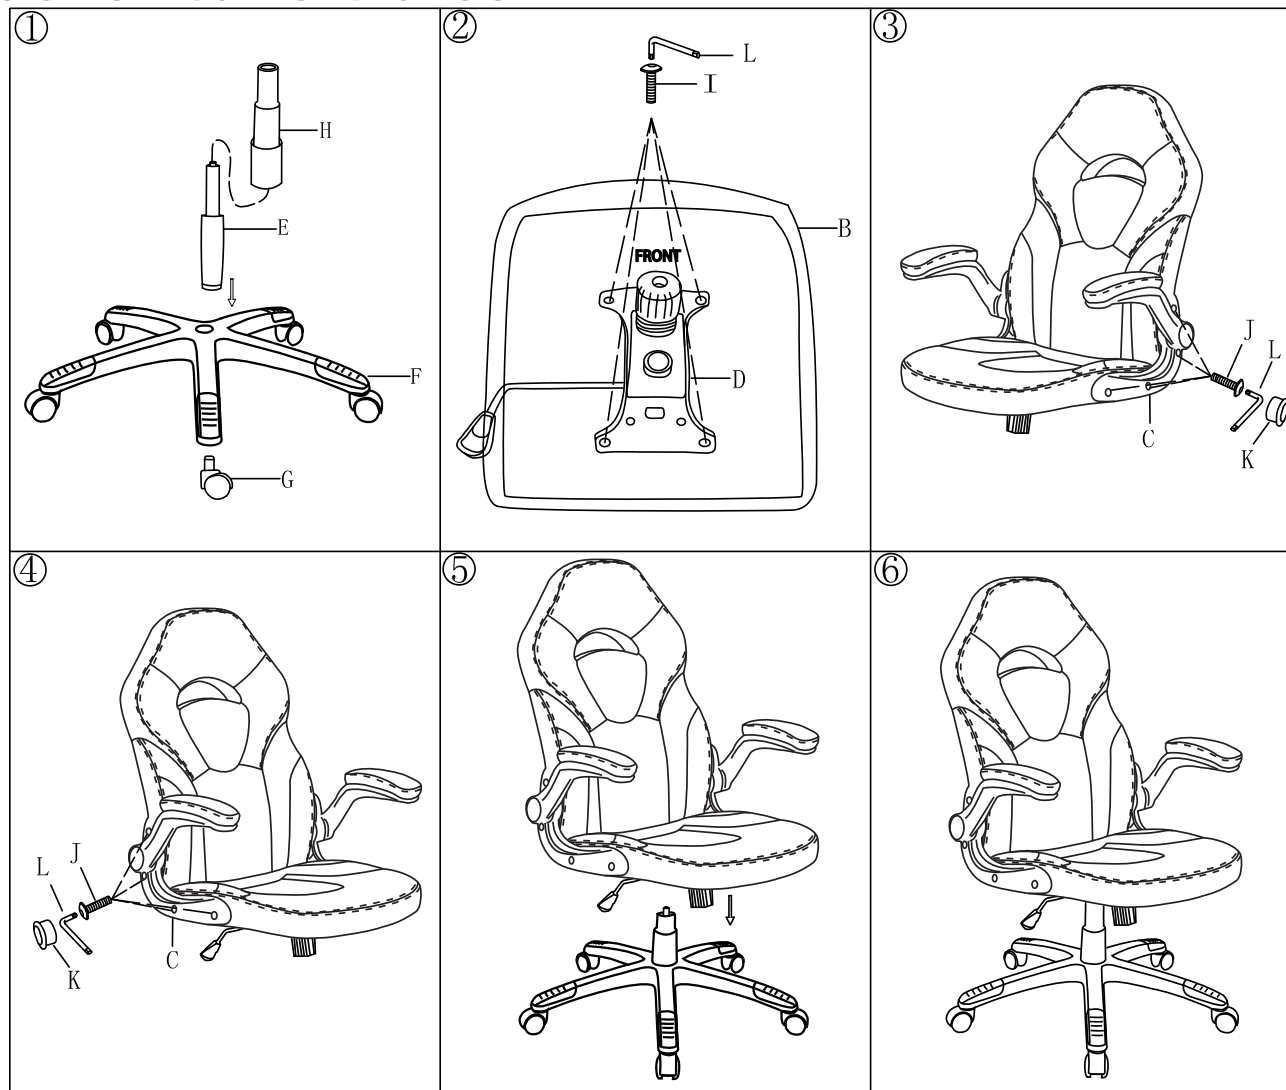

# Manual de Armado Sillón Gamer Brandon

Ax1 	Gx5 
Bx1 	Hx1 
Cx1 (L) x1 (R) 	Ix4  M6x20 SCREW
Dx1 	Jx8  M8x30 SCREW
Ex1 	Kx8 
Fx1 	L M6x1 

SEAL SOLUCIONES LOGISTICAS SA DE CV  
 AV CONSTITUCION 2000 INT 115 PARQUE ROYAL  
 COLIMA, COLIMA CP 28017  
 RFC SSL 170718TW3