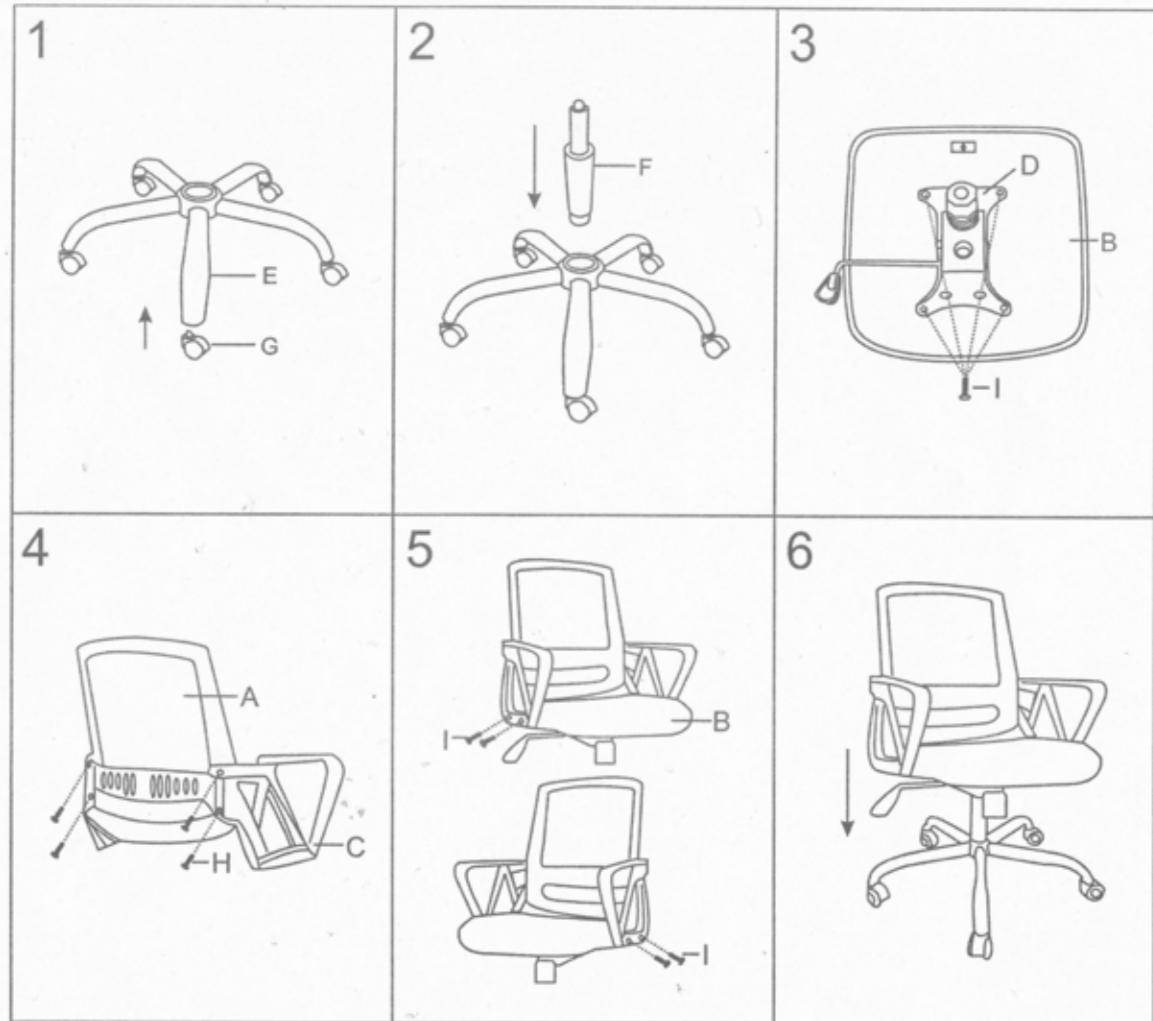

Ax1 	Gx5 
Bx1 	Hx4  M6x16mm
Cx2 	Ix8  M6x20mm
Dx1 	Jx1 
Ex1 	
Fx1 	

SEAL SOLUCIONES LOGISTICAS SA DE CV  
 AV CONSTITUCION 2000 INT 115 PARQUE ROYAL  
 COLIMA, COLIMA CP 28017  
 RFC SSL 170718TW3

DISTRIBUIDO POR SILLAS ADS  
 Av. Vergel #337, Francisco Villa CP. 09720 Iztapalapa,  
 Ciudad de México  
 RFC. DOSA801219H4A  
 HECHO EN CHINA