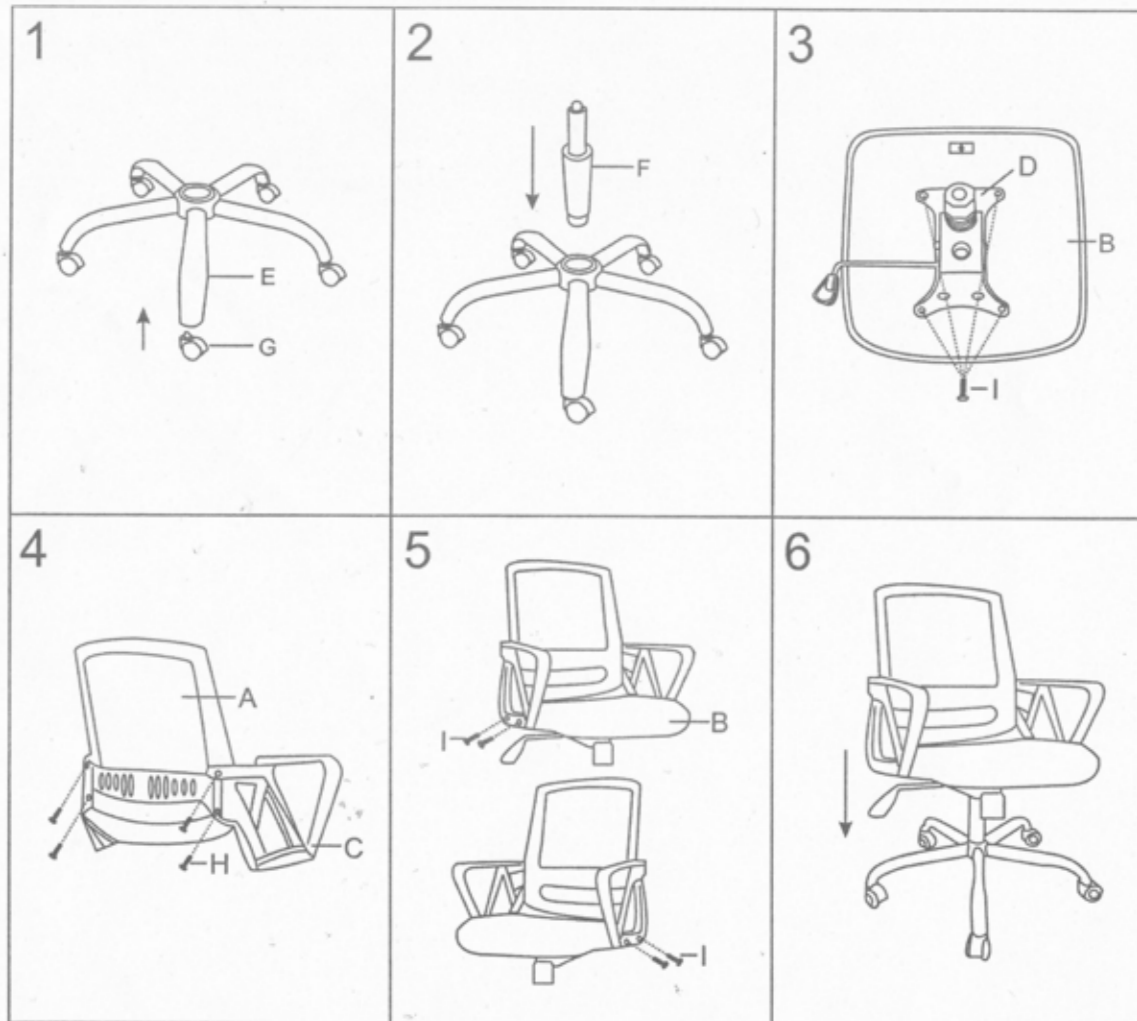

Ax1 	Gx5 
Bx1 	Hx4  M6x16mm
Cx2 	Ix8  M6x20mm
Dx1 	Jx1 
Ex1 	
Fx1 	

SEAL SOLUCIONES LOGISTICAS SA DE CV
 AV CONSTITUCION 2000 INT 115 PARQUE ROYAL
 COLIMA, COLIMA CP 28017
 RFC SSL 170718TW3

DISTRIBUIDO POR SILLAS ADS
 Av. Vergel #337, Francisco Villa CP. 09720 Iztapalapa,
 Ciudad de México
 RFC. DOSA801219H4A
 HECHO EN CHINA