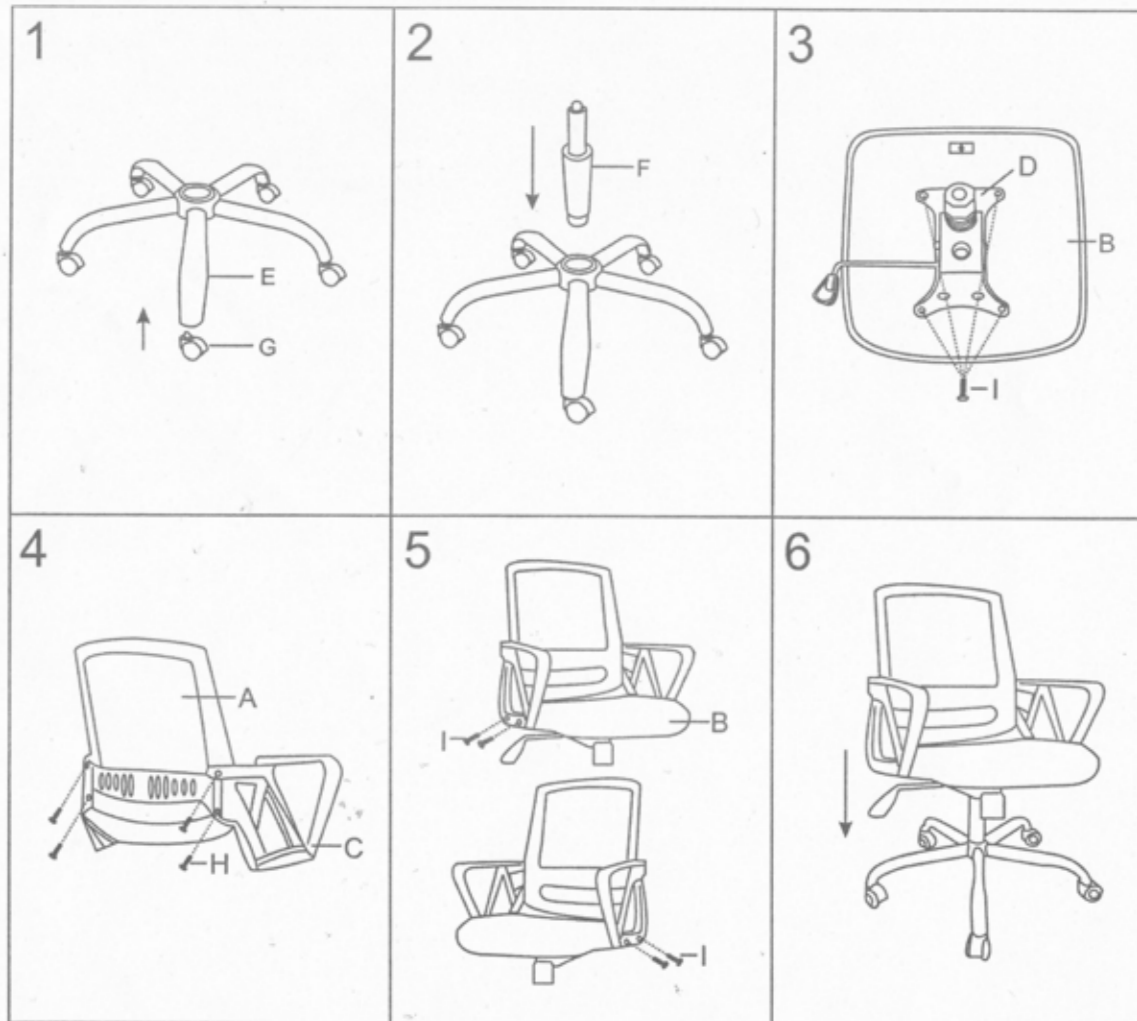

Ax1 	Gx5 
Bx1 	Hx4  M6x16mm
Cx2 	Ix8  M6x20mm
Dx1 	Jx1 
Ex1 	
Fx1 	

SEAL SOLUCIONES LOGISTICAS SA DE CV  
 AV CONSTITUCION 2000 INT 115 PARQUE ROYAL  
 COLIMA, COLIMA CP 28017  
 RFC SSL 170718TW3

DISTRIBUIDO POR SILLAS ADS  
 Av. Vergel #337, Francisco Villa CP. 09720 Iztapalapa,  
 Ciudad de México  
 RFC. DOSA801219H4A  
 HECHO EN CHINA