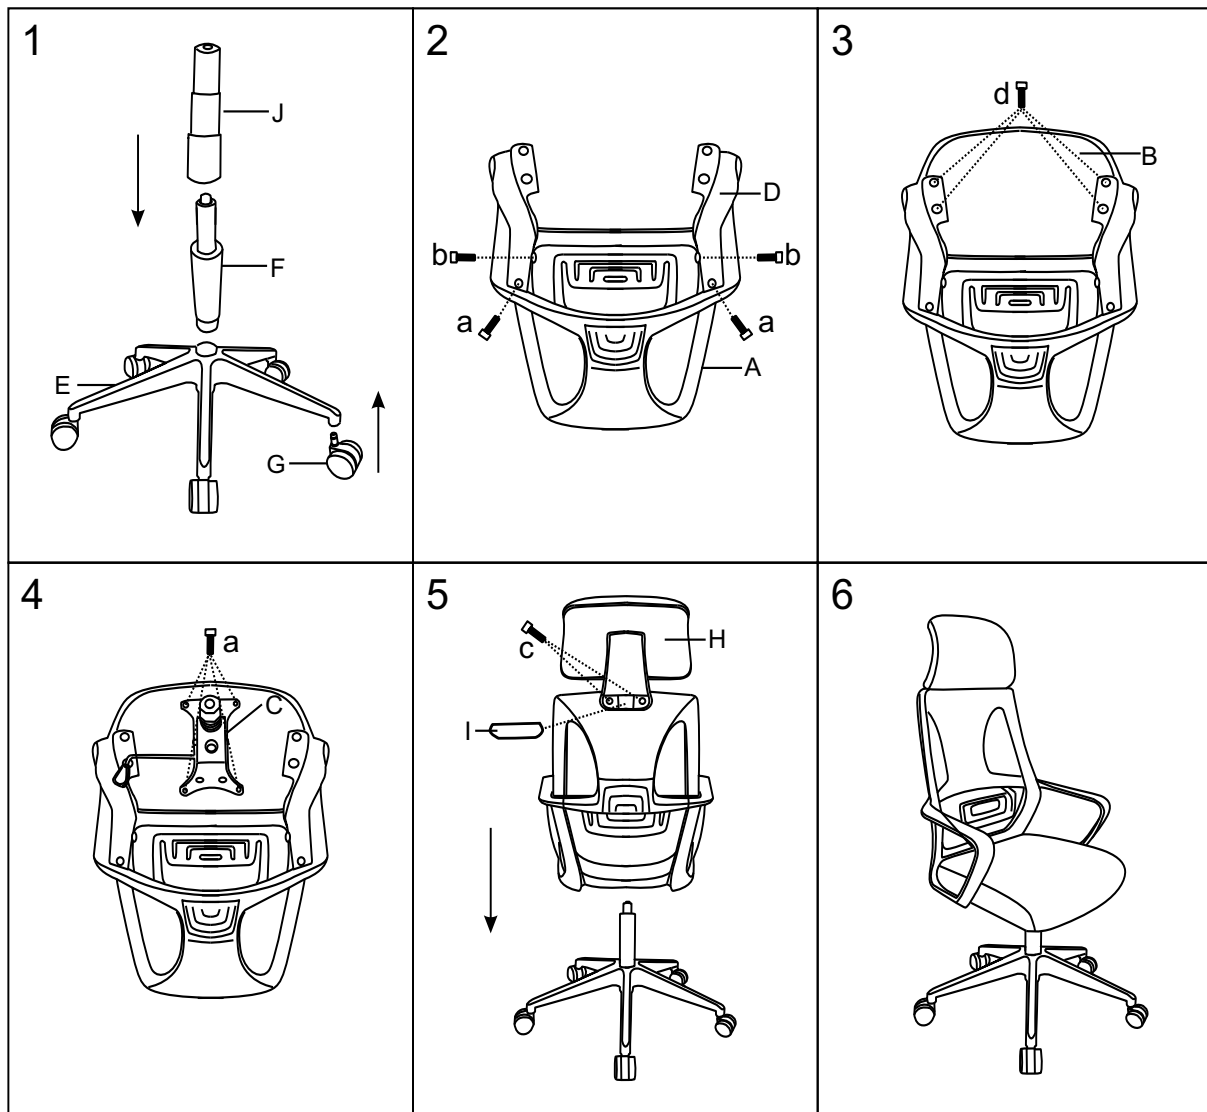

Ax1 	Gx5 
Bx1 	Hx1 
Cx1 	Ix1 
Dx2 	Jx1 
Ex1 	<ul style="list-style-type: none"> <li>a  x6 M6x16mm</li> <li>b  x2 M6x20mm</li> <li>c  x2 M6x25mm</li> <li>d  x4 M6x35mm</li> </ul>
Fx1 	Fx1 

SEAL SOLUCIONES LOGISTICAS SA DE CV  
 AV CONSTITUCION 2000 INT 115 PARQUE ROYAL  
 COLIMA, COLIMA CP 28017  
 RFC SSL 170718TW3  
 DISTRIBUIDO POR SILLAS ADS  
 Av. Vergel #337, Francisco Villa CP. 09720 Iztapalapa,  
 Ciudad de México  
 RFC. DOSA801219H4A  
 HECHO EN CHINA