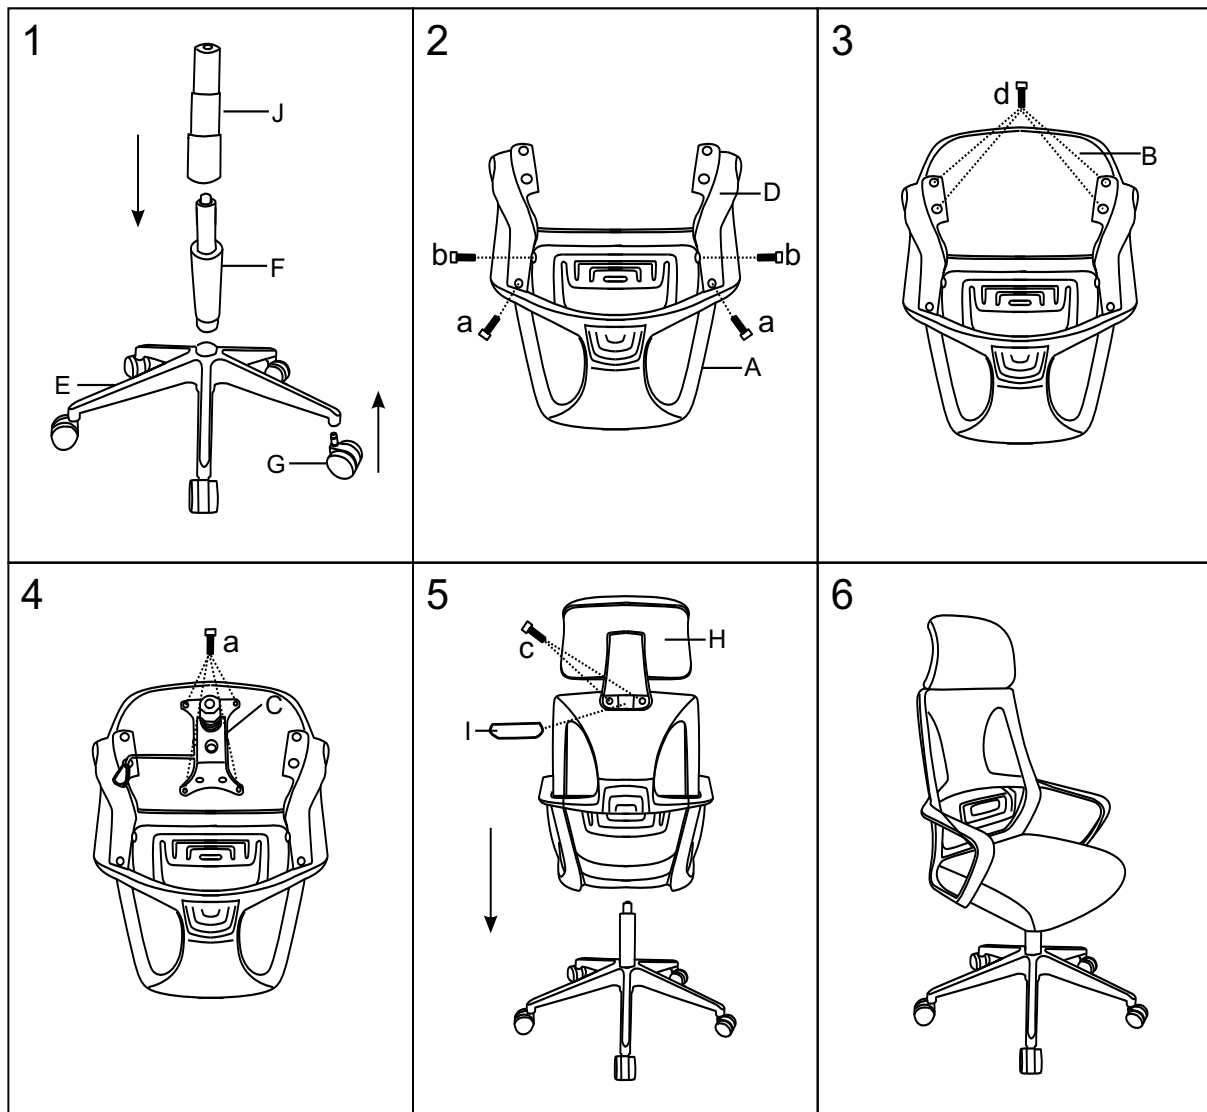

Ax1 	Gx5 
Bx1 	Hx1 
Cx1 	Ix1 
Dx2 	Jx1 
Ex1 	<ul style="list-style-type: none"> a  x6 M6x16mm b  x2 M6x20mm c  x2 M6x25mm d  x4 M6x35mm
Fx1 	Fx1 

SEAL SOLUCIONES LOGISTICAS SA DE CV
 AV CONSTITUCION 2000 INT 115 PARQUE ROYAL
 COLIMA, COLIMA CP 28017
 RFC SSL 170718TW3
 DISTRIBUIDO POR SILLAS ADS
 Av. Vergel #337, Francisco Villa CP. 09720 Iztapalapa,
 Ciudad de México
 RFC. DOSA801219H4A
 HECHO EN CHINA