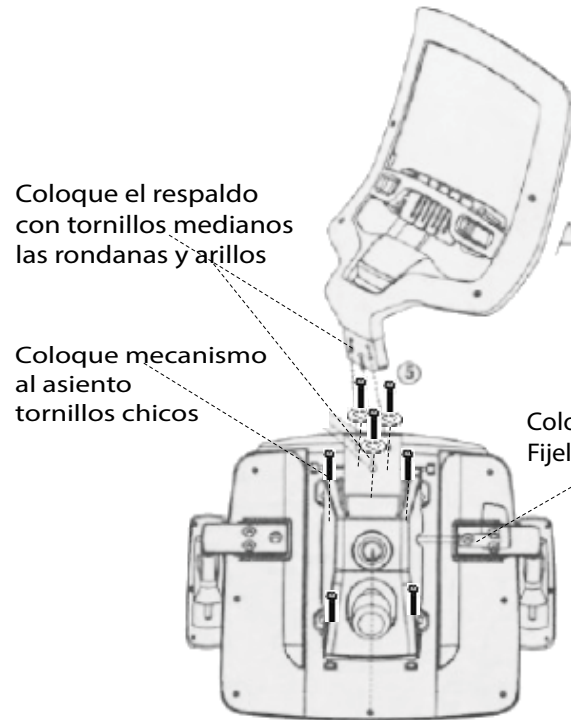

Instructivo de ensamblado Sillón Ejecutivo AUSTRIA

Sillas ADS

www.sillasads.mx

<p>Respaldo (1 pz)</p> 	<p>Asiento (1 pz)</p> 
<p>Brazo (2 pz)</p> 	<p>Neumatico (1 pz)</p> 
<p>Mecanismo (1 pz)</p> 	<p>Base estrella (1 pz)</p> 
<p>Llave Allen</p>  <p>Tor. G (4 pz) Tor. M (3pz) Tor. C (4 pz)</p>  <p>Rondana y arillos (3pz de c/u)</p>	<p>Rodajas (5 pz)</p> 

Nota Importante:
 **Las rondanas son opcionales y pueden variar en el contenido del paquete dependiendo el tornillo que venga de fabrica para el ensamblado.

Coloque los brazos al asiento y Fijelo con tornillos grandes