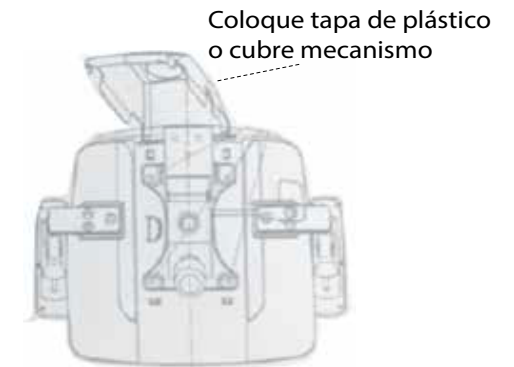

Instructivo de ensamblado Sillón Ejecutivo AUSTRIA

Sillas ADS

www.sillasads.mx

<p>Respaldo (1 pz)</p> 	<p>Asiento (1 pz)</p> 
<p>Brazo (2 pz)</p> 	<p>Neumatico (1 pz)</p> 
<p>Mecanismo (1 pz)</p> 	<p>Base estrella (1 pz)</p> 
<p>Llave Allen</p>  <p>Tor. G (4 pz) Tor. M (3pz) Tor. C (4 pz)</p>  <p>Rondana y arillos (3pz de c/u)</p>	<p>Rodajas (5 pz)</p> 

Nota Importante:
 **Las rondanas son opcionales y pueden variar en el contenido del paquete dependiendo el tornillo que venga de fabrica para el ensamblado.

Coloque los brazos al asiento y Fijelo con tornillos grandes