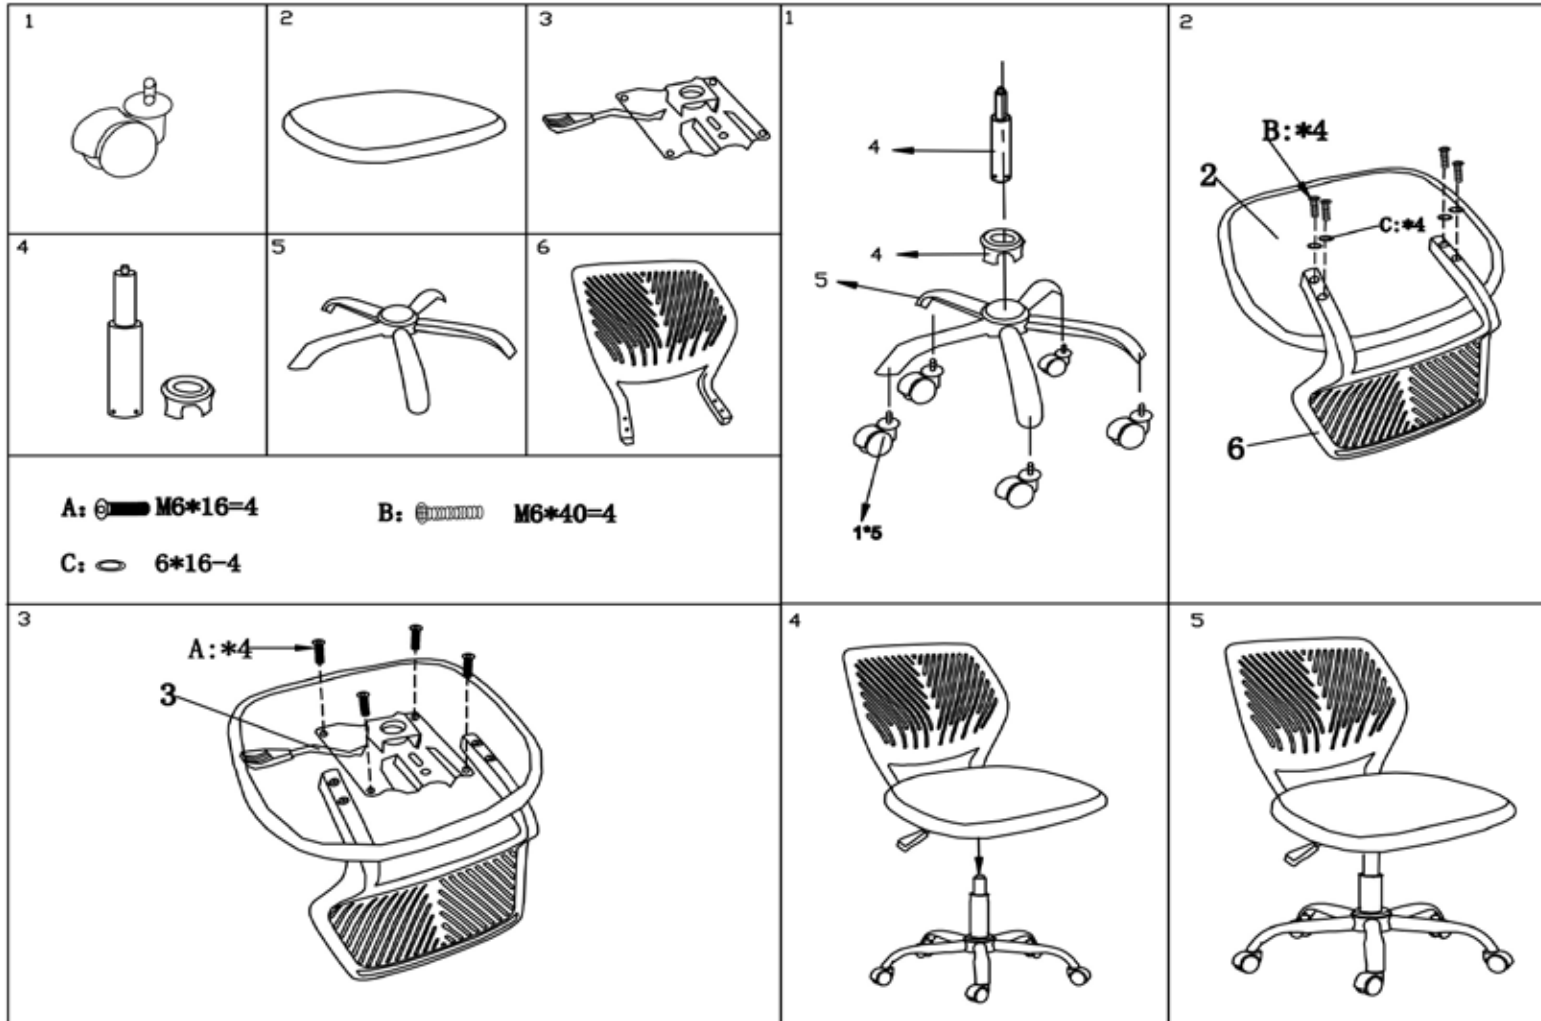

# Karly

SEAL SOLUCIONES LOGISTICAS SA DE CV  
 AV CONSTITUCION 2000 INT 115 PARQUE ROYAL  
 COLIMA, COLIMA CP 28017  
 RFC SSL 170718TW3

DISTRIBUIDO POR SILLAS ADS  
 Av. Vergel #337, Francisco Villa CP. 09720 Iztapalapa,  
 Ciudad de México  
 RFC. DOSA801219H4A  
 HECHO EN CHINA