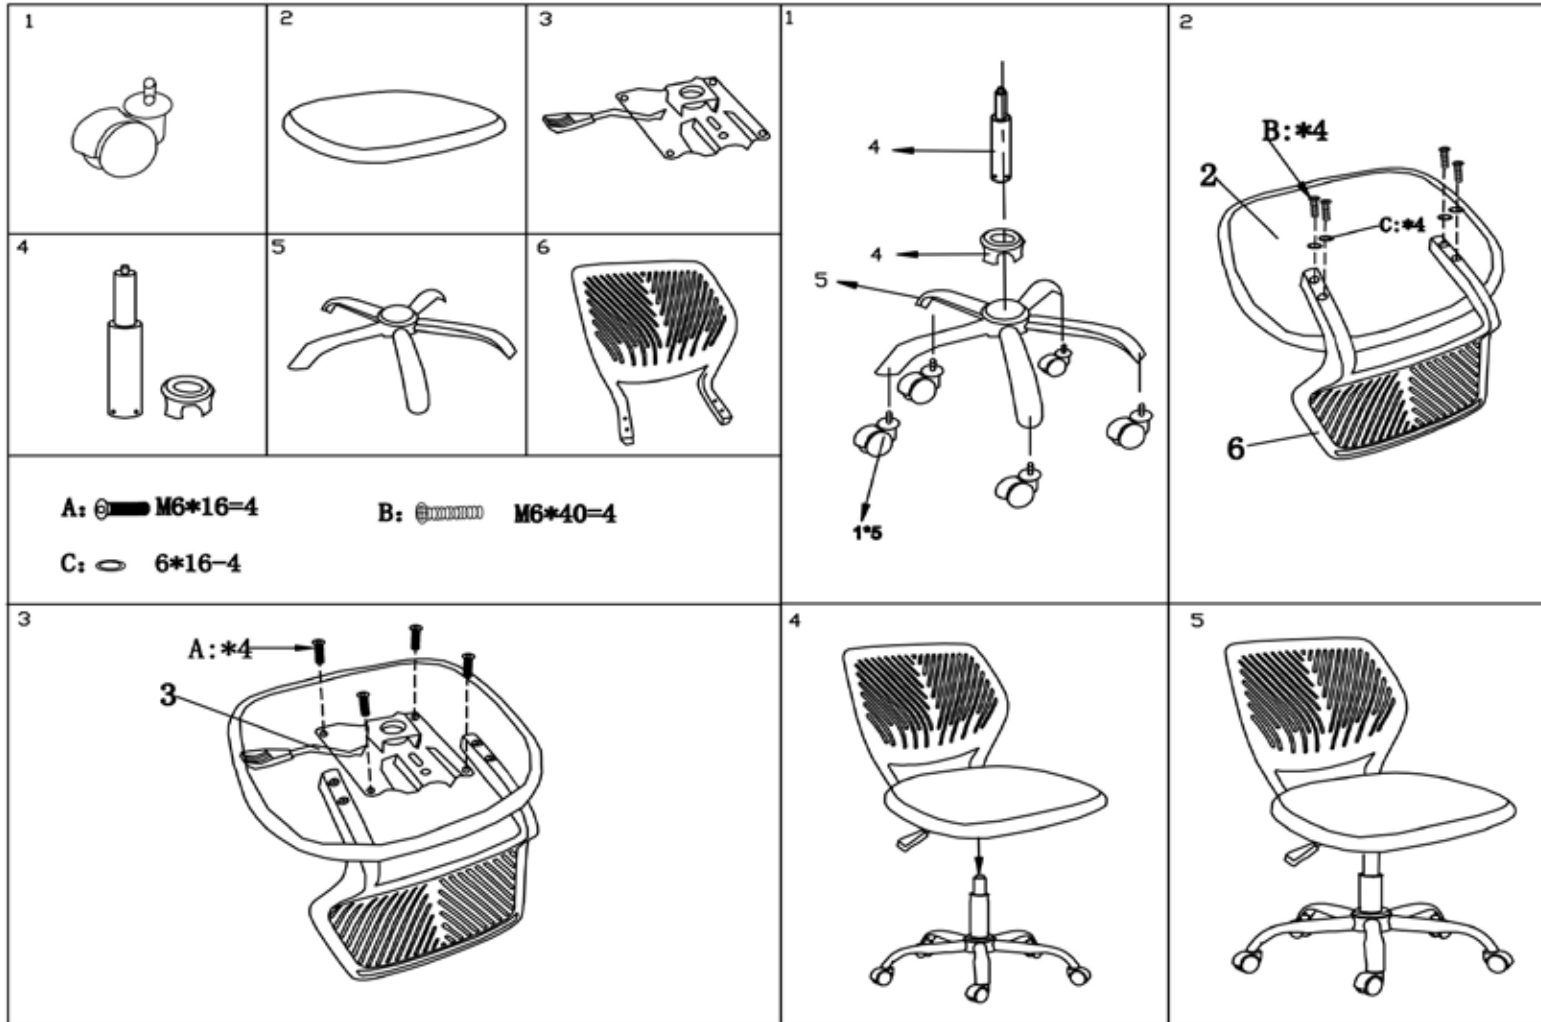

# Karly

SEAL SOLUCIONES LOGISTICAS SA DE CV  
 AV CONSTITUCION 2000 INT 115 PARQUE ROYAL  
 COLIMA, COLIMA CP 28017  
 RFC SSL 170718TW3

DISTRIBUIDO POR SILLAS ADS  
 Av. Vergel #337, Francisco Villa CP. 09720 Iztapalapa,  
 Ciudad de México  
 RFC. DOSA801219H4A  
 HECHO EN CHINA