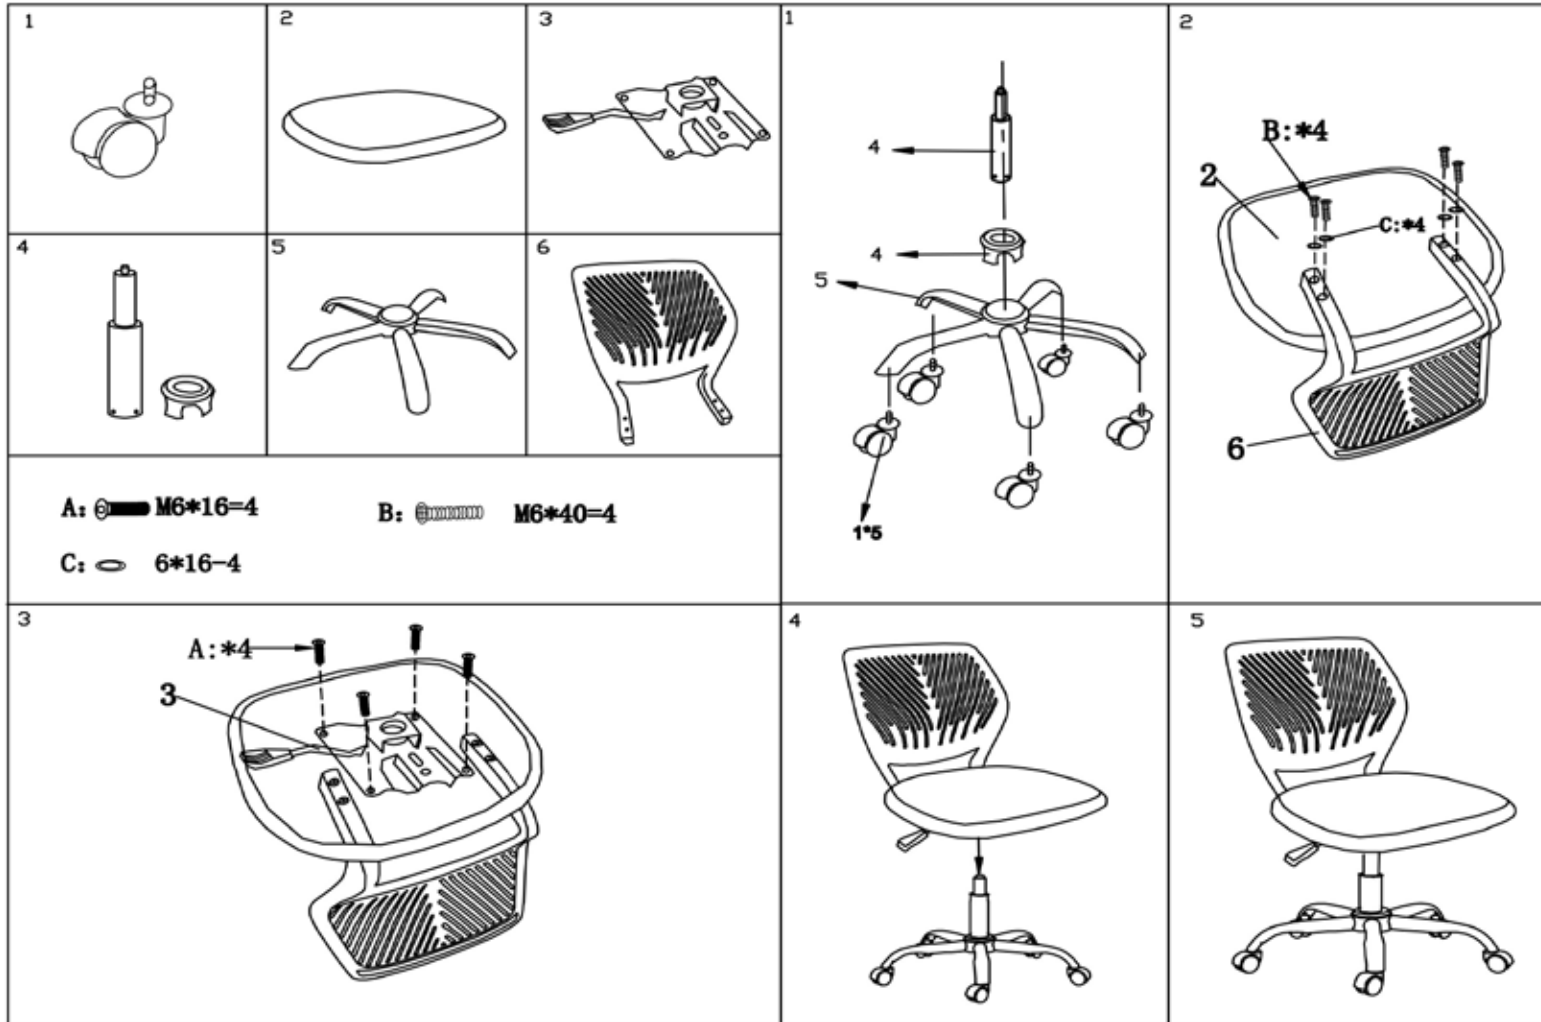

Karly

SEAL SOLUCIONES LOGISTICAS SA DE CV
 AV CONSTITUCION 2000 INT 115 PARQUE ROYAL
 COLIMA, COLIMA CP 28017
 RFC SSL 170718TW3

DISTRIBUIDO POR SILLAS ADS
 Av. Vergel #337, Francisco Villa CP. 09720 Iztapalapa,
 Ciudad de México
 RFC. DOSA801219H4A
 HECHO EN CHINA