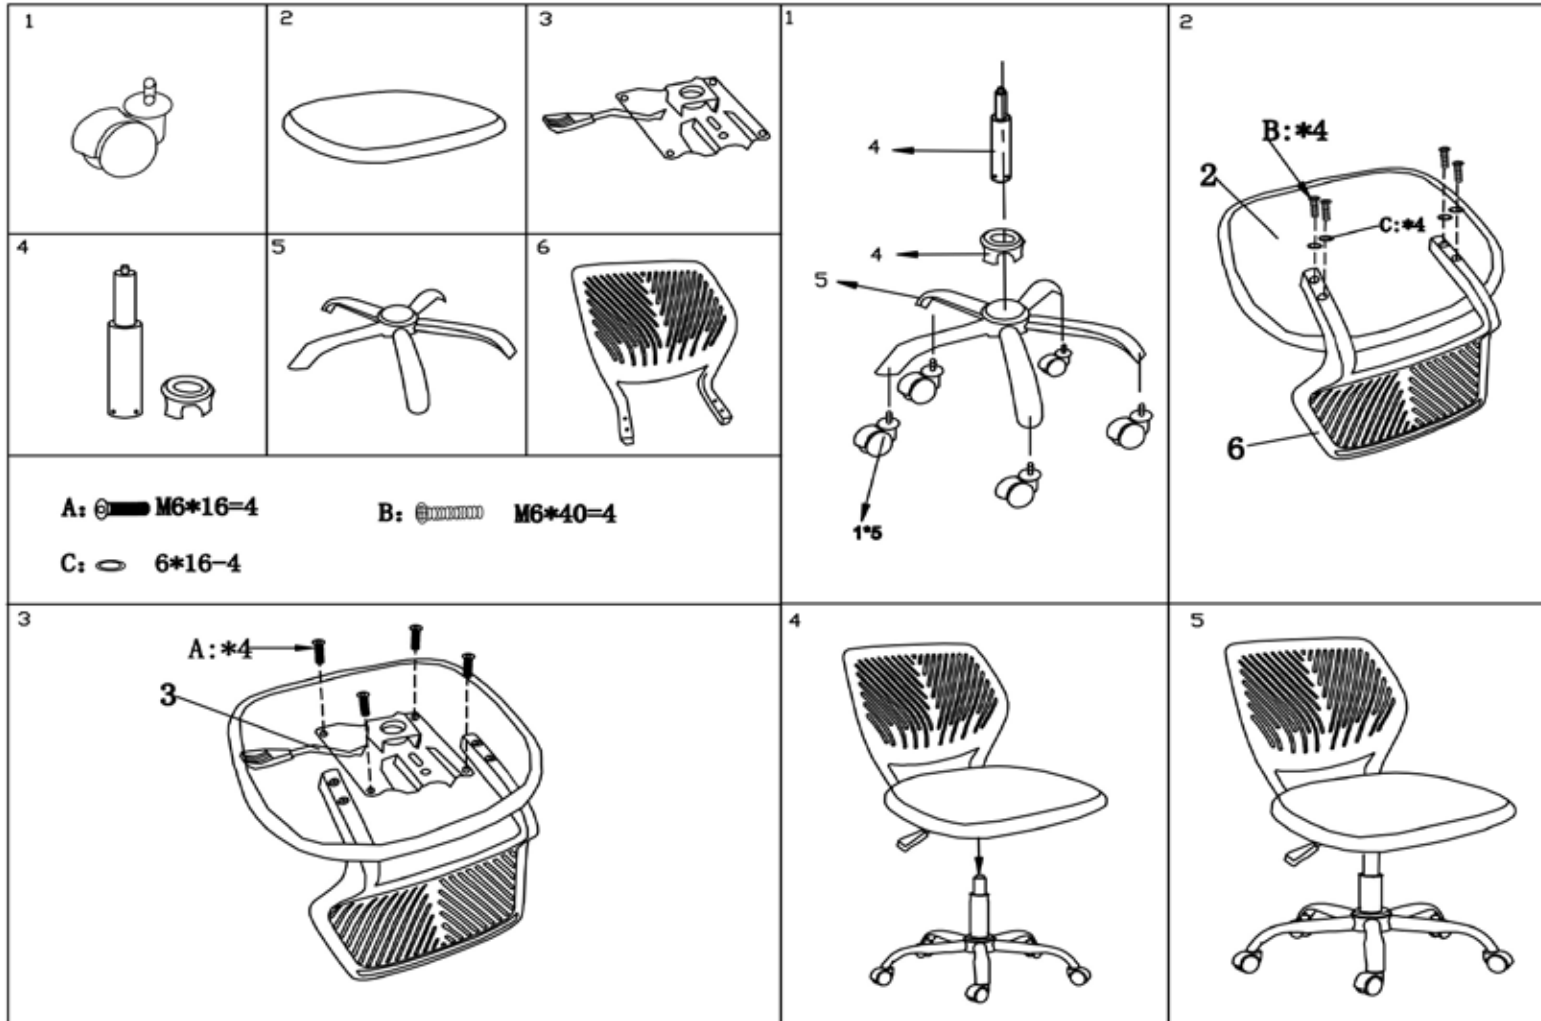

Karly

SEAL SOLUCIONES LOGISTICAS SA DE CV
 AV CONSTITUCION 2000 INT 115 PARQUE ROYAL
 COLIMA, COLIMA CP 28017
 RFC SSL 170718TW3

DISTRIBUIDO POR SILLAS ADS
 Av. Vergel #337, Francisco Villa CP. 09720 Iztapalapa,
 Ciudad de México
 RFC. DOSA801219H4A
 HECHO EN CHINA