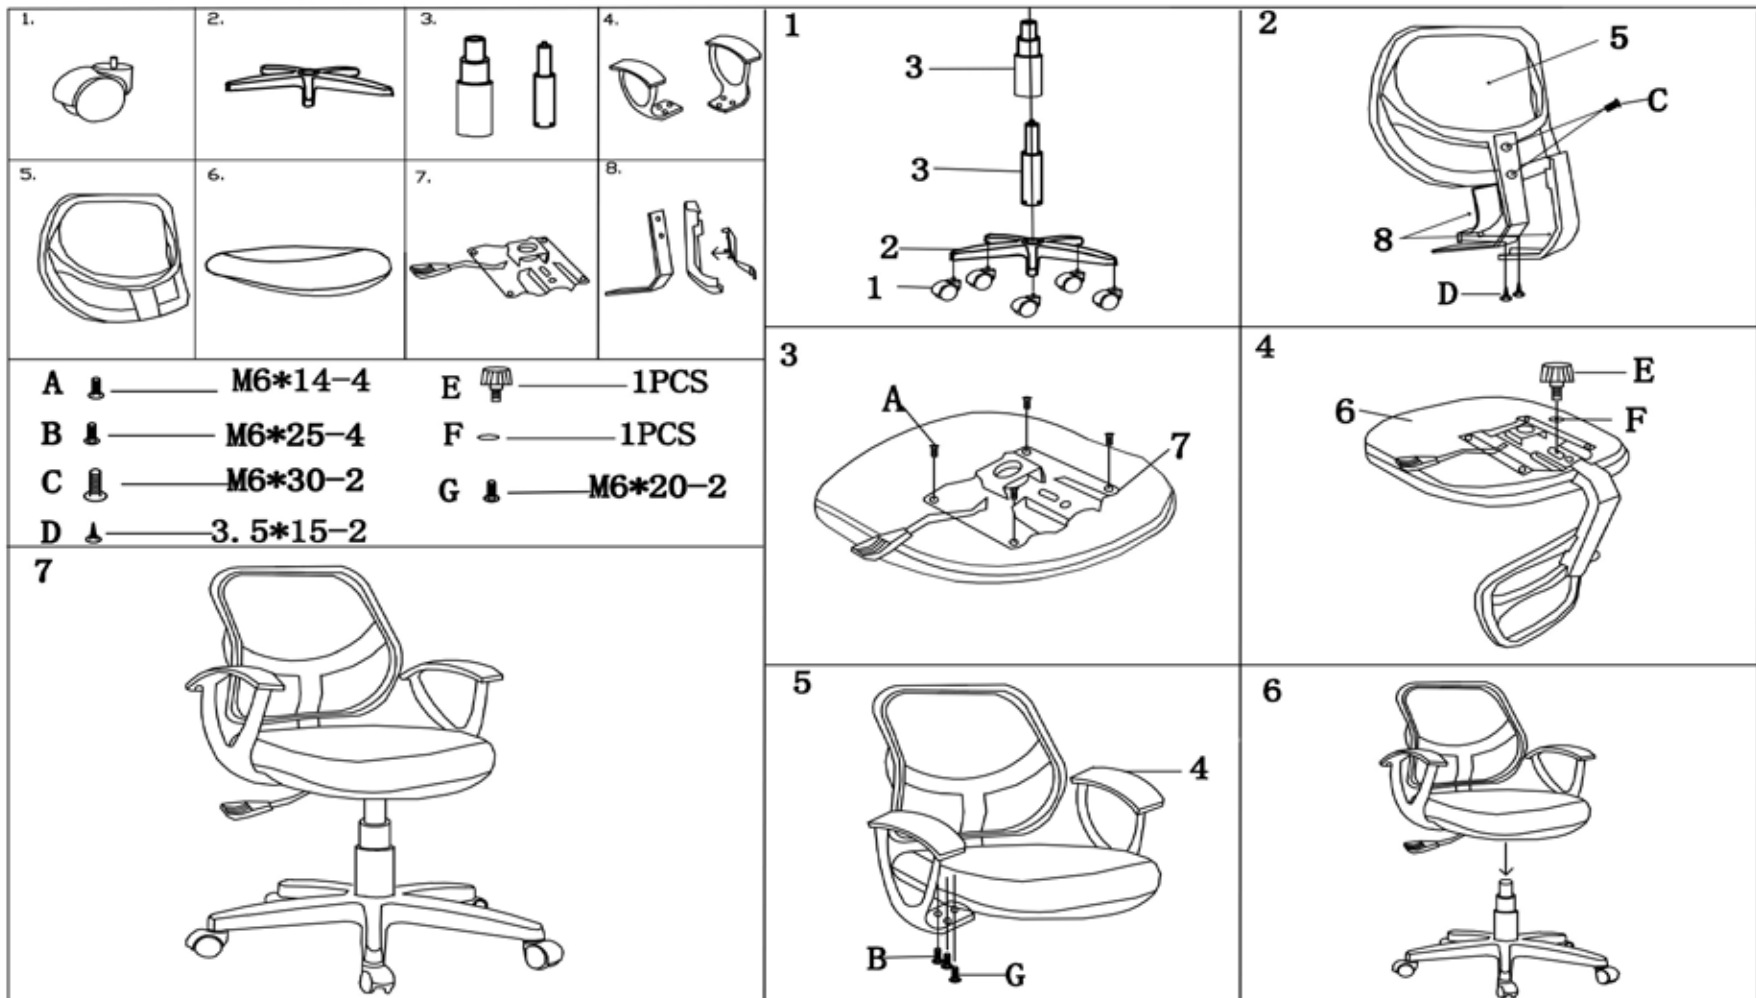

# Lovorno

SEAL SOLUCIONES LOGISTICAS SA DE CV  
 AV CONSTITUCION 2000 INT 115 PARQUE ROYAL  
 COLIMA, COLIMA CP 28017  
 RFC SSL 170718TW3

DISTRIBUIDO POR SILLAS ADS  
 Av. Vergel #337, Francisco Villa CP. 09720 Iztapalapa,  
 Ciudad de México  
 RFC. DOSA801219H4A  
 HECHO EN CHINA