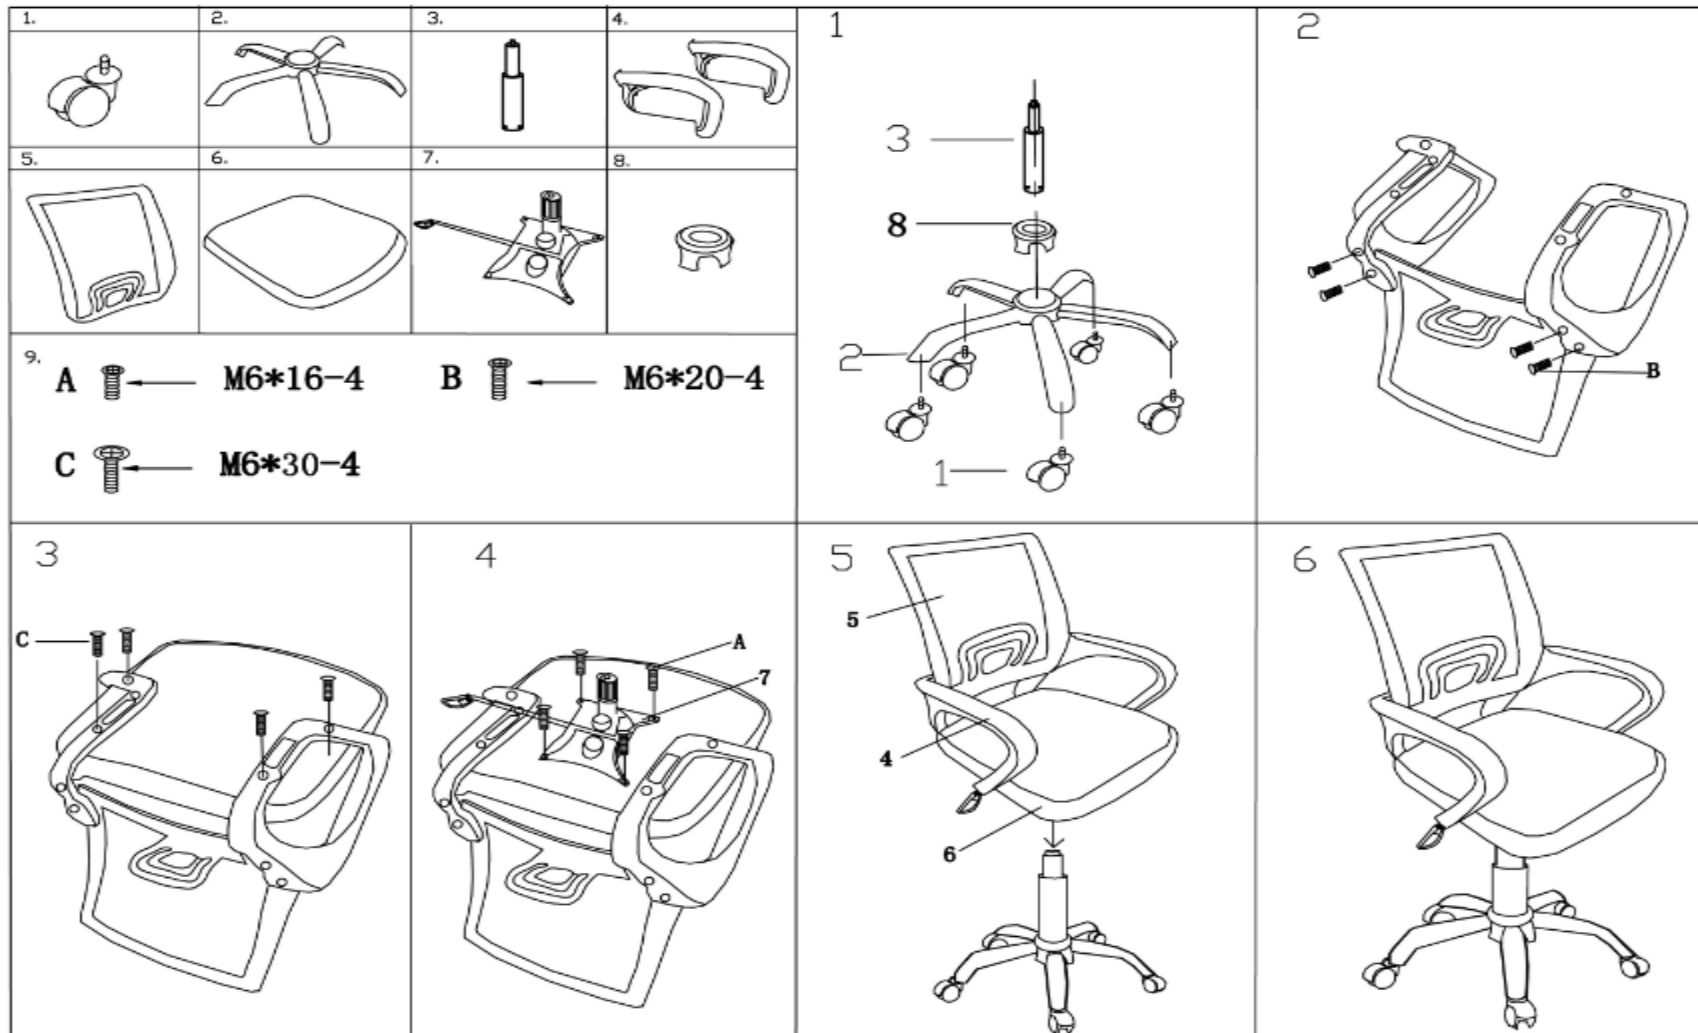

FRESH CR

SEAL SOLUCIONES LOGISTICAS SA DE CV
 AV CONSTITUCION 2000 INT 115 PARQUE ROYAL
 COLIMA, COLIMA CP 28017
 RFC SSL 170718TW3

DISTRIBUIDO POR SILLAS ADS
 Av. Vergel #337, Francisco Villa CP. 09720 Iztapalapa,
 Ciudad de México
 RFC. DOSA801219H4A
 HECHO EN CHINA