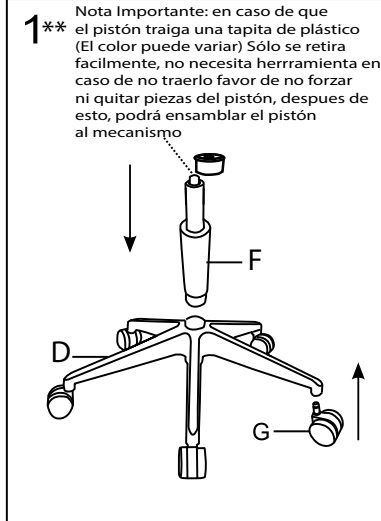

Instructivo de Ensamblado Silla Ejecutiva Londres CC

partslist	Qty
A 	1PC
B 	1PC
C 	1PC
D 	1PC
E 	1PC
F 	1PC
G 	5PCS
H  M6*35mm	6PCS
I  M6*30mm	4PCS
J  M8*20mm	3PCS
L  M8*ø17	3PCS
M  M8*ø14*2mm	3PCS
N  M6*ø14	6PCS
O  M6	1PC
A 	1PC
B  M6	1PC

**Nota importante:

La tornilleria puede variar dependiendo el que se envíe de fabrica en el paquete, las rondanas son opcionales dependiendo el tornillo que venga de fabrica para el ensamblado.