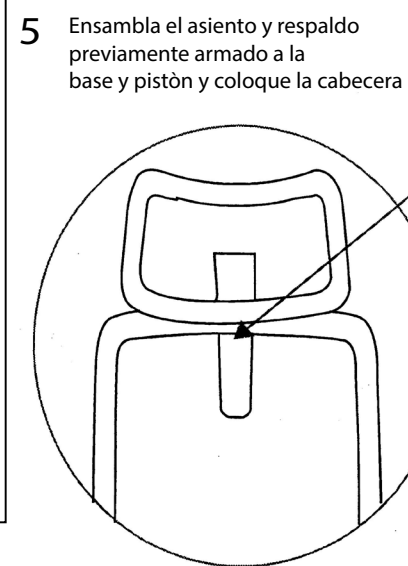

Instructivo de Ensamblado Silla Ejecutiva Londres CC

partslist	Qty
A 	1PC
B 	1PC
C 	1PC
D 	1PC
E 	1PC
F 	1PC
G 	5PCS
H  M6*35mm	6PCS
I  M6*30mm	4PCS
J  M8*20mm	3PCS
L  M8*ø17	3PCS
M  M8*ø14*2mm	3PCS
N  M6*ø14	6PCS
O  M6	1PC
A 	1PC
B  M6	1PC

**Nota importante:

La tornilleria puede variar dependiendo el que se envíe de fabrica en el paquete, las rondanas son opcionales dependiendo el tornillo que venga de fabrica para el ensamblado.