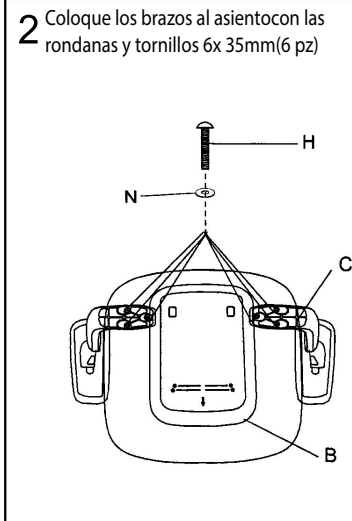

Instructivo de Ensamblado Silla Ejecutiva Londres CC

partslist	Qty
A 	1PC
B 	1PC
C 	1PC
D 	1PC
E 	1PC
F 	1PC
G 	5PCS
H  M6*35mm	6PCS
I  M6*30mm	4PCS
J  M8*20mm	3PCS
L  M8*ø17	3PCS
M  M8*ø14*2mm	3PCS
N  M6*ø14	6PCS
O  M6	1PC
A 	1PC
B  M6	1PC

**Nota importante:

La tornilleria puede variar dependiendo el que se envíe de fabrica en el paquete, las rondanas son opcionales dependiendo el tornillo que venga de fabrica para el ensamblado.